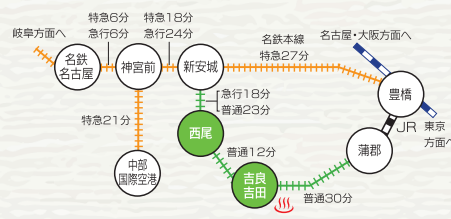

〈料金について〉

全ての施設はサービス料および消費税込み料金ですが、宿泊施設については別途入湯税(150円)が必要な施設があります。宿泊施設は夕食と朝食付きの大人料金が表示されています。小人(中学生未満)は10~12歳は大人料金の70%、5~9歳は大人料金の50%、4歳以下は無料の施設と施設使用料が必要な施設があります。食事(ランチ)料金は大人料金です。小人料金はご予約時に確認ください。

〈支払いについて〉

利用した施設で、チラシに掲載された料金をお支払い下さい。追加料金が有れば、その場でご精算ください。

〈取消料金について〉

取消料金が発生した場合は、当該施設から請求が参りますのでお支払い下さい。宿泊施設の取消料金は、1名から14名の場合は、3日前以降20%、前日30%、当日50%、連絡なし泊100%。連泊予約において、全ての宿泊日を同時に取消した場合の取消料は、第1泊目のみ取消料が発生します。連泊予約において、一部の宿泊日を取消した場合は、取消した宿泊日数にかかわらず、1日分(初日)の取消料が発生します。15名以上の団体の取消料金は、該当者に別途ご連絡します。昼食および体験施設の取消料は当日50%、連絡なし100%。

〈お申込み〉

宿泊と体験または食事と体験のいずれかの組み合わせで、それぞれの施設に電話で「アミューズメントCITYにしお」と言ってお申し込み(ご予約)ください。(ピュッフェ伝は予約できません。)代表のお客名と自宅および携帯電話番号、参加者数、大人と小人数、性別などを承りますのでご用意下さい。満員等の理由でご希望日時の予約ができない場合がありますので御了承下さい。体験は500円券入手後の時間で予約願います。

〈お問い合わせ先〉

■平日は(一社)西尾市観光協会 TEL 0563-65-2404 9:30~17:00 HP/nishiokanko.com
■土・日・祝日は西尾観光案内所 TEL 0563-57-7840 10:00~16:00

お申し込みパターン

Access Guide

〔西尾中心部まで〕

- ●名鉄名古屋駅より吉良吉田行き約50分
- ●名鉄蒲郡駅より吉良吉田乗り換え約45分
- ●東名岡崎ICより約45分
- ●伊勢湾岸自動車道豊田南ICより約40分
- ●東名音羽蒲郡ICより約40分
- ●知多半島道路半田ICより約30分

西尾市MAP

体験施設	
1	製茶
2	茶摘み体験
3	みそばーく
4	三河工芸ガラス美術館
5	吉良饅頭塩の里
6	榊原タタミ店
7	ドローン吉良ワイキキビーチ
8	吉良観光ホテル
9	市兵衛
10	佐久島アート(渡船場3ヶ所)
11	佐久島アート(レンタサイクル)遊々
12	佐久島アート(レンタサイクル)愛ランド
13	愛知こどもの国

宿泊・食事プラン施設	
1	吉良観光ホテル
2	旅館やまと
3	三河湾リゾートリンクス
4	マルトラ別館
5	料理旅館 宮嶋館
6	海鮮宿 はや河
7	民宿 オサキ
8	たか島
9	グリーンホテル三ヶ根
10	フランス厨房 No.1
11	山味
12	とんかつ錦
13	味噌料理自然食ピュッフェ伝
14	創作和食 風雅
15	船越きく寿司
16	魚寅
17	民宿 さざなみ
18	民宿 市兵衛