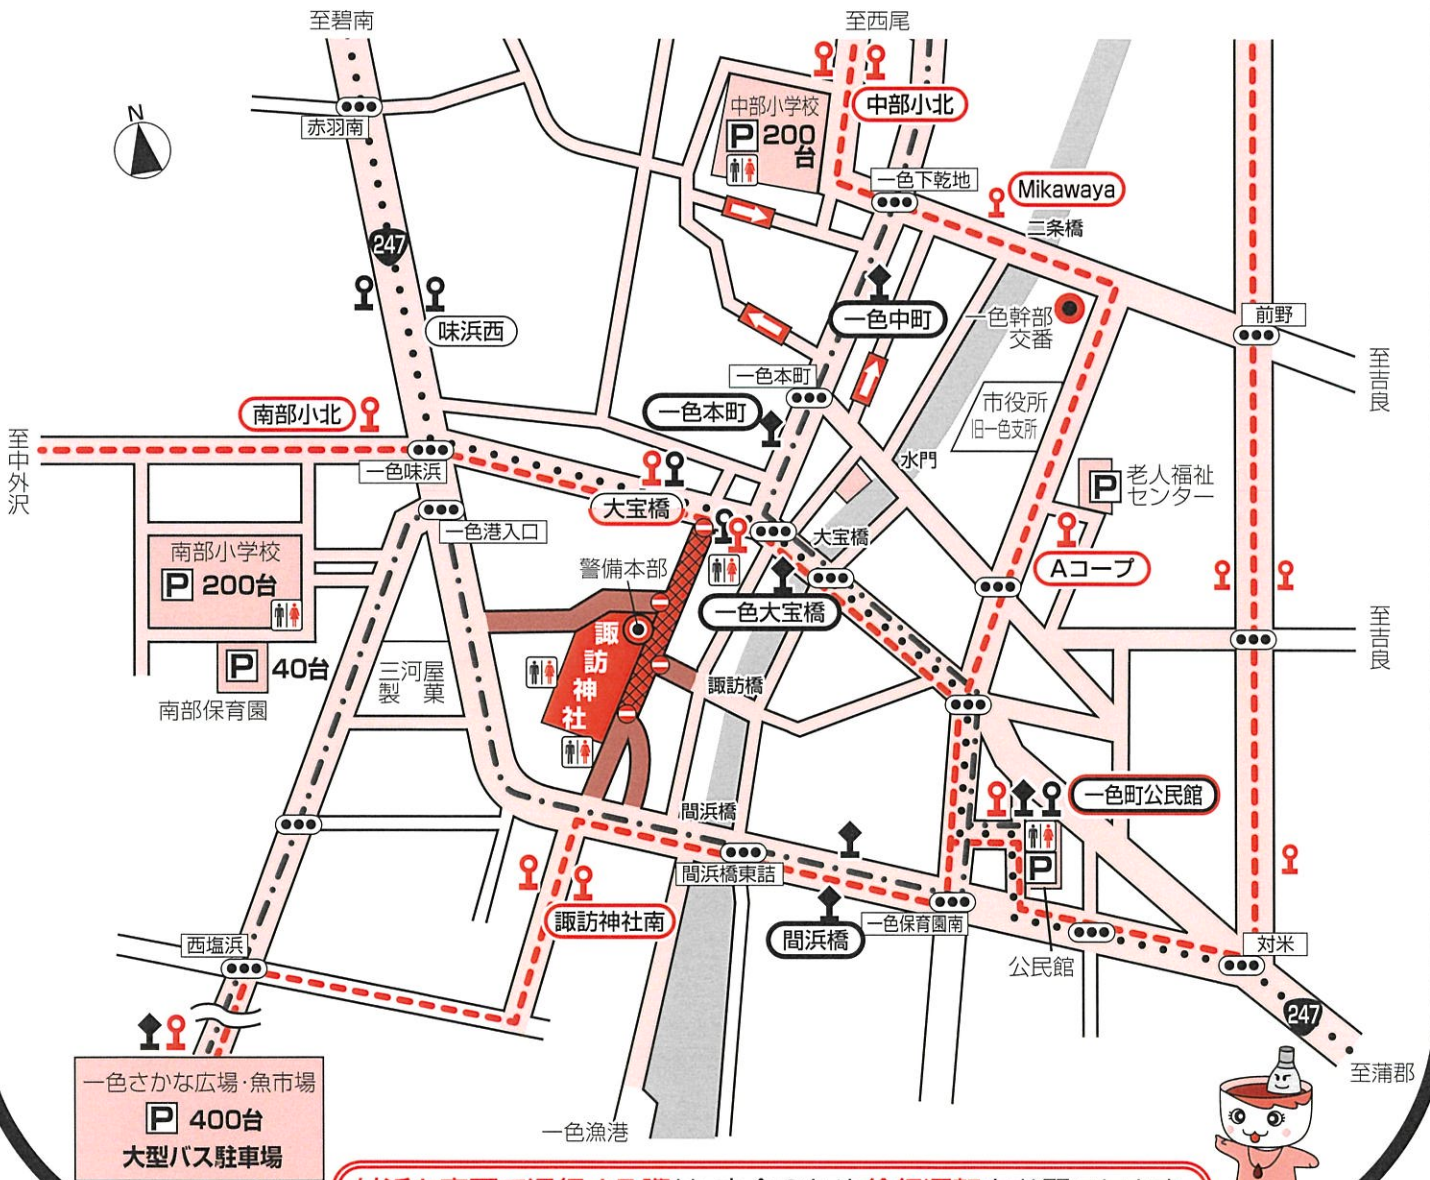

# 三河一色大提灯まつり交通規制図

※祭礼当日は各道路とも混雑が予想されます。マイカーは自粛し、公共交通機関のご利用をお願いします。

### 規制時間

- 日時 令和6年8月24日(土) 午後4時から午後10時まで  
25日(日) 午前9時から午後3時まで
- 雨天の場合は、次の晴天日まで順延します。

### 凡例

	自動車・原付通行禁止区間 24日午後4時から午後10時まで 25日午前9時から午後3時まで		名鉄東部交通バス路線・(バス停)		車両進入禁止
	通り抜け不可・転回困難のため 車両通行はご遠慮ください		ふれんどバス路線・(バス停)		一方通行
	駐車禁止		いっちゃんバス路線・(バス停)		警備詰所
					駐車場
					トイレ

### 公共交通機関をご利用の方へ

◆名鉄東部交通バス(名鉄西尾駅と佐久島船乗り場を結び)、ふれんどバス(名鉄碧南駅と吉良吉田駅を結び)、いっちゃんバス(一色地区内)が運行しています。三河一色大提灯まつりへお越しの際は最寄りのバス停「一色大宝橋(名鉄東部交通バス)」、「大宝橋(ふれんどバス)」、「大宝橋(いっちゃんバス)」、「諏訪神社南(いっちゃんバス)」をご利用ください。